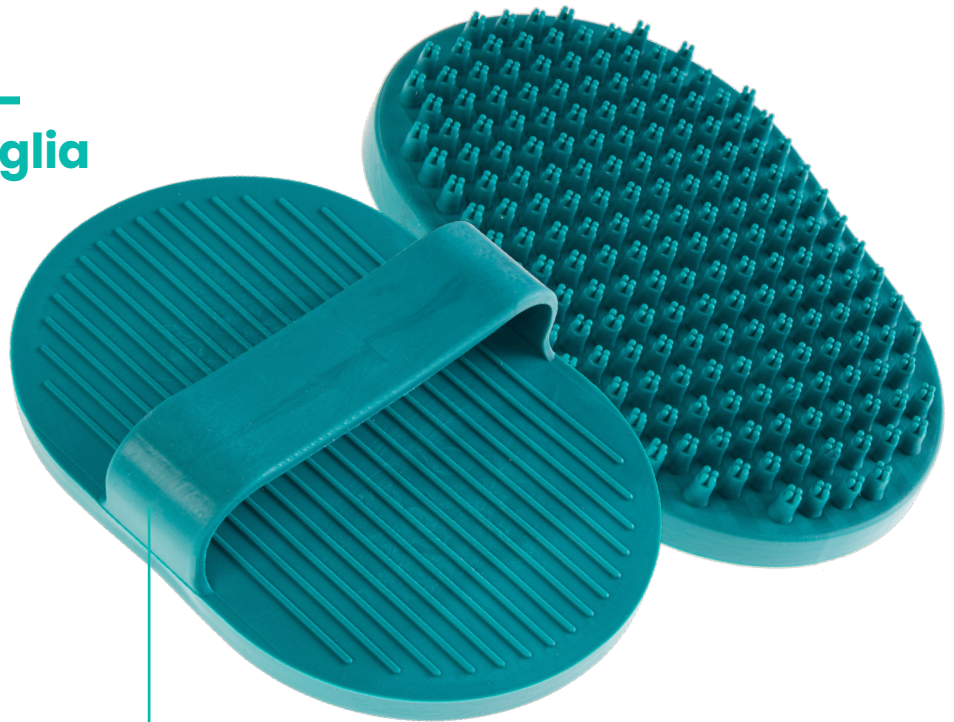

Toelettatura
Grooming

Spazzole con maniglia Brushes with handle

Speciale per peli corti
Con maniglia o manopola
Per toelettatura e lavaggio

Especially for short hair
With handle or hand-glove
For grooming and bathing

9x13
cm

8 009632 039534

57511BVL

Spazzola ovale
Oval brush

M.O.Q. 3 PCS

Con pratica maniglia
With practical handle