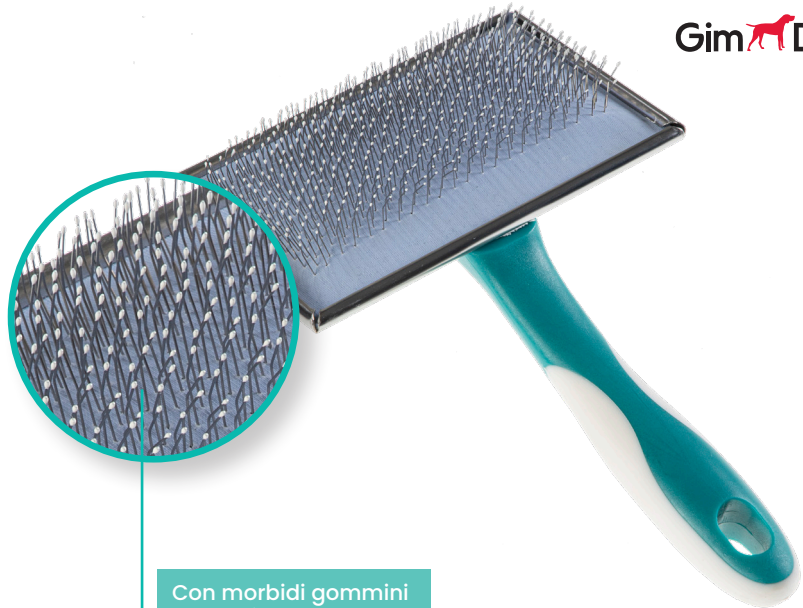

Beauty
& Care

GimDog®

Toelettatura
Grooming

Cardatori Slicker brushes

Impugnatura anti-scivolo

Anti-slip handle

Con morbidi gommini
With soft rubber pins

57501BVL
Cardatore morbido
Soft slicker brush

M.O.Q. 3 PCS

57502BVL
Cardatore morbido
Soft slicker brush

M.O.Q. 3 PCS

57503BVL
Cardatore morbido
Soft slicker brush

M.O.Q. 3 PCS

57504BVL
Cardatore morbido
Soft slicker brush

M.O.Q. 3 PCS

57506BVL
Cardatore
Slicker brush

M.O.Q. 3 PCS

57507BVL
Cardatore
Slicker brush

M.O.Q. 3 PCS